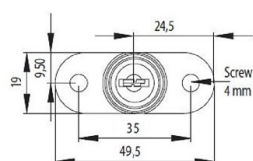

PRODUCT SHEET

Description:

Push Button Lock 1003, $\varnothing 19 \times 23 \text{ mm}$, NPL, KA D20, CK SISO

Item number:

14.03.009-5

Units	Box	Carton	HS Code	Barcode
Pcs.	12	240	8301300000	
				5704866453981