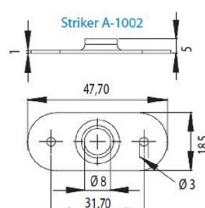

EXTRA ACCESSORIES

SISO A/S

Mileparken 11
DK-2740 Skovlunde
Denmark
VAT: DK 24786013

Phone +45 45 830 900

www.siso.dk
siso@siso.dk

Danske Bank
Nytorv Branch
Copenhagen
SWIFT: DABADKKK

Account no.
4180 3112 112936
IBAN Account
DK7230003112112936